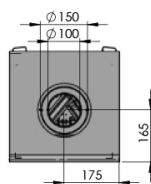

## Poêle gaz - ZIRCON

Puissance :  
**2,9 - 3,9 kW**

Conduit (en mm) :  
**100 - 150**

Classe énergétique :  
**B**

 brûleur simple  
bûches intégrées

 télécommande