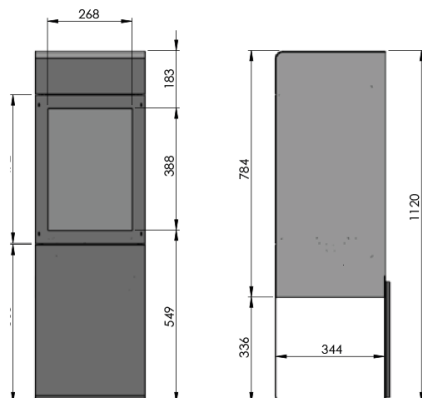

## Poêle gaz - ZIRCON

Puissance :  
**2,9 - 3,9 kW**

Conduit (en mm) :  
**100 - 150**

Classe énergétique :  
**B**

 brûleur simple  
bûches intégrées

 télécommande