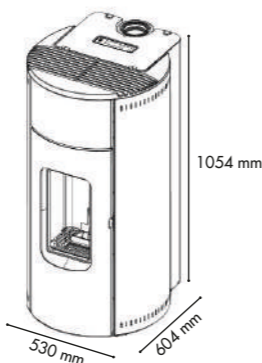

CAMY

DUNE

CÔME

CAMY
3 150€ HT

AVIS TECHNIQUE CSTB
POÊLE ÉTANCHE
DTA N°14.2/15-2084_V9

ECC
PLATEFORME

2,4 kW puissance — 8,2 kW puissance

SORTIE SUPÉRIEURE