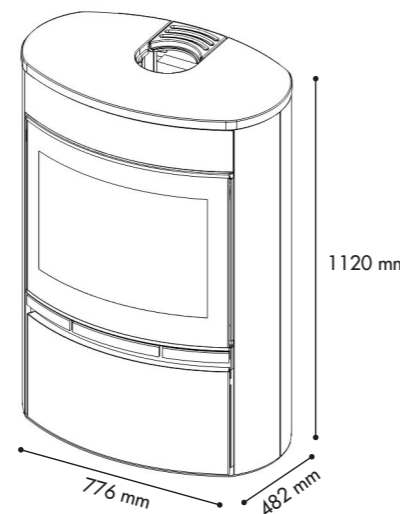

RE 2020

RACCORDABLE
AIR EXTERIEUR

GLISS'AIR

EFFICIENS

VITRE
CLAIRE

MABLY L

5 kW — **80,3 %** | **10 kW** — **77,9 %**
puissance rendement puissance rendement

À l'instar du MABLY XL en acier noir, le MABLY L est également équipé de pierres d'accumulation.
Pour la saison 2024-2025, nous introduisons le MABLY L en version Ollaire et Moka dans notre gamme (commercialisation en novembre 2024), offrant ainsi une plus grande diversité esthétique et une fourchette de prix élargie.