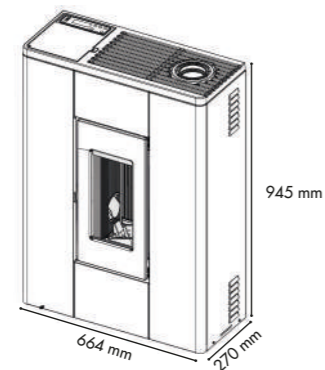

DUNE
2 750€ HT

AVIS TECHNIQUE CSTB
POÊLE ÉTANCHE
DTA N°14.2/15-2084_V9

ECC
PLATEFORME

2,7 kW puissance — 7 kW puissance