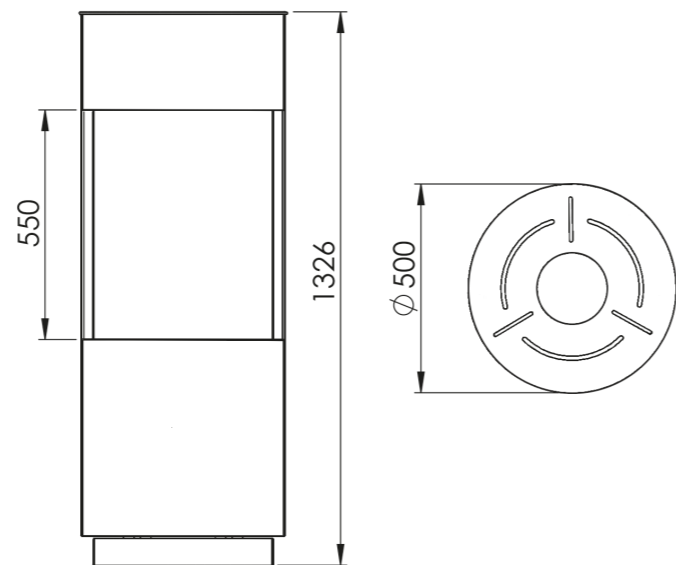

ET DU CÔTÉ DU GAZ !

Bienvenue dans l'univers de l'élégance et de la chaleur contemporaine avec nos nouveautés poêles à gaz ! Conjuguant fonctionnalité avant-gardiste et design raffiné, nos appareils représentent l'harmonie parfaite entre la tradition et la modernité... Découvrez une nouvelle façon de créer des souvenirs chaleureux et inoubliables chez vous.