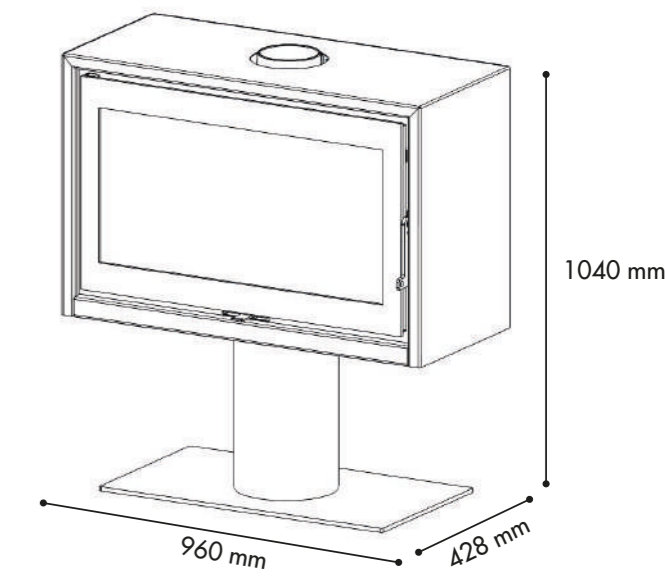

Le socle acier du KARL est compatible avec les versions KARL 76 et 96.

KARL 76 POD
PRIX PUBLIC HT : 3 312,50 €

KARL 96 POD
PRIX PUBLIC HT : 3 850,00 €

SUZY

LA CUISINIÈRE

5,2 kW — **87 %**
puissance rendement