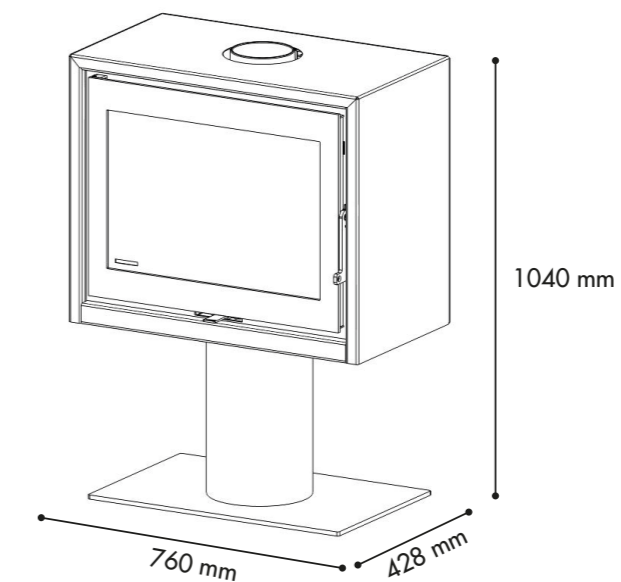

Le socle acier du KARL est compatible avec les versions KARL 76 et 96.

KARL 76 POD
PRIX PUBLIC HT : 3 312,50 €

KARL 96 POD
PRIX PUBLIC HT : 3 850,00 €

SUZY

LA CUISINIÈRE

5,2 kW — **87 %**
puissance rendement