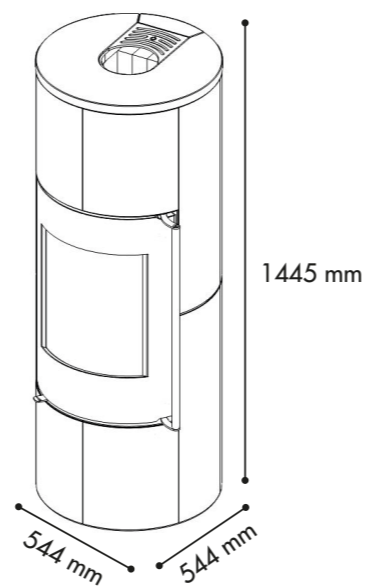

LYTHOS

PRIX PUBLIC HT : 4 987,50 €

GLISSAIR

RACCORDABLE
AIR EXTERIEUR

EFFICIENTS

RE 2020

VITRE
CLAIRE

flamme
VERTE

4 kW	77,3 %	7 kW	77,8 %
puissance	rendement	puissance	rendement

Le LYTHOS est un poêle à bois au design rond et entièrement habillé de pierre Ollaire ou Moka. C'est un appareil pensé dans les moindres détails, avec une large porte en acier et une poignée ergonomique qui viennent finir et accentuer son côté élégant et raffiné.

Le LYTHOS Ollaire se distingue par son design singulier, car il est le seul modèle à proposer la pierre de stéatite. Cette pierre Ollaire présente un veinage très marqué, offrant ainsi un aspect naturel remarquable. Le LYTHOS est l'appareil offrant la plus grande capacité d'accumulation, avec une autonomie de plus de 8 heures contenu dans un kit de 125kg d'accumulateur de chaleur et 85 kg d'habillage en pierre ollaire, soit 210kg de pierre d'accumulation !