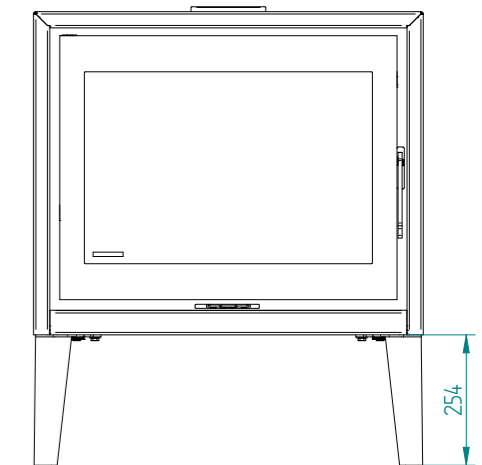

OPTION POIGNÉE DÉPORTÉE

pieds aciers

KARL 76
PRIX PUBLIC HT
3 152,20 €

KARL 96
PRIX PUBLIC HT
3 690,00 €

pieds bois

KARL 76
PRIX PUBLIC HT
3 195,50 €

KARL 96
PRIX PUBLIC HT
3 730,00 €

GAMME ECC