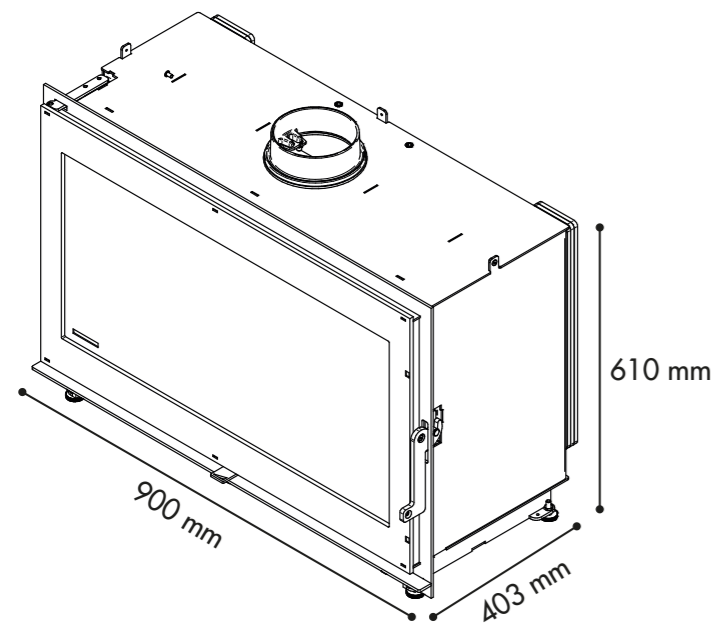

VITA 90

PRIX PUBLIC HT : 2 800,00 €

9,5 kW — 77 %
puissance rendement

Une vitre panoramique, des bûches de 60 cm, le nouveau foyer VITA 90 de TURBO FONTE offre une vision immersive du feu.

Tout comme son petit frère le VITA 70, le VITA 90 est proposé avec un kit de pierre d'accumulation en option, de 152 kg de pierre ollaire.

VITRE
CLAIRE

RE 2020

EFFICIENS

RACCORDABLE
AIR EXTERIEUR

GLISS'AIR