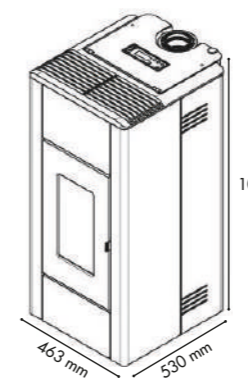

2,4 kW — **8,2 kW**
puissance puissance