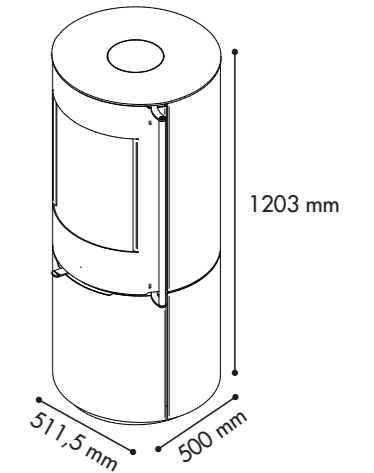

4 kW — **77,3 %** | **7 kW** — **77,8 %**
 puissance rendement | puissance rendement

Découvrez le ROMY un poêle à bois totalement rond, lui permettant de devenir le centre de votre pièce ! Ce poêle élégant en acier noir, bénéficie d'une belle chambre de combustion pouvant accueillir des bûches de 35 cm. Avec sa double puissance de 4 et 7 kW, il offre des performances élevées tout en étant labellisé Flamme Verte 7 étoiles.