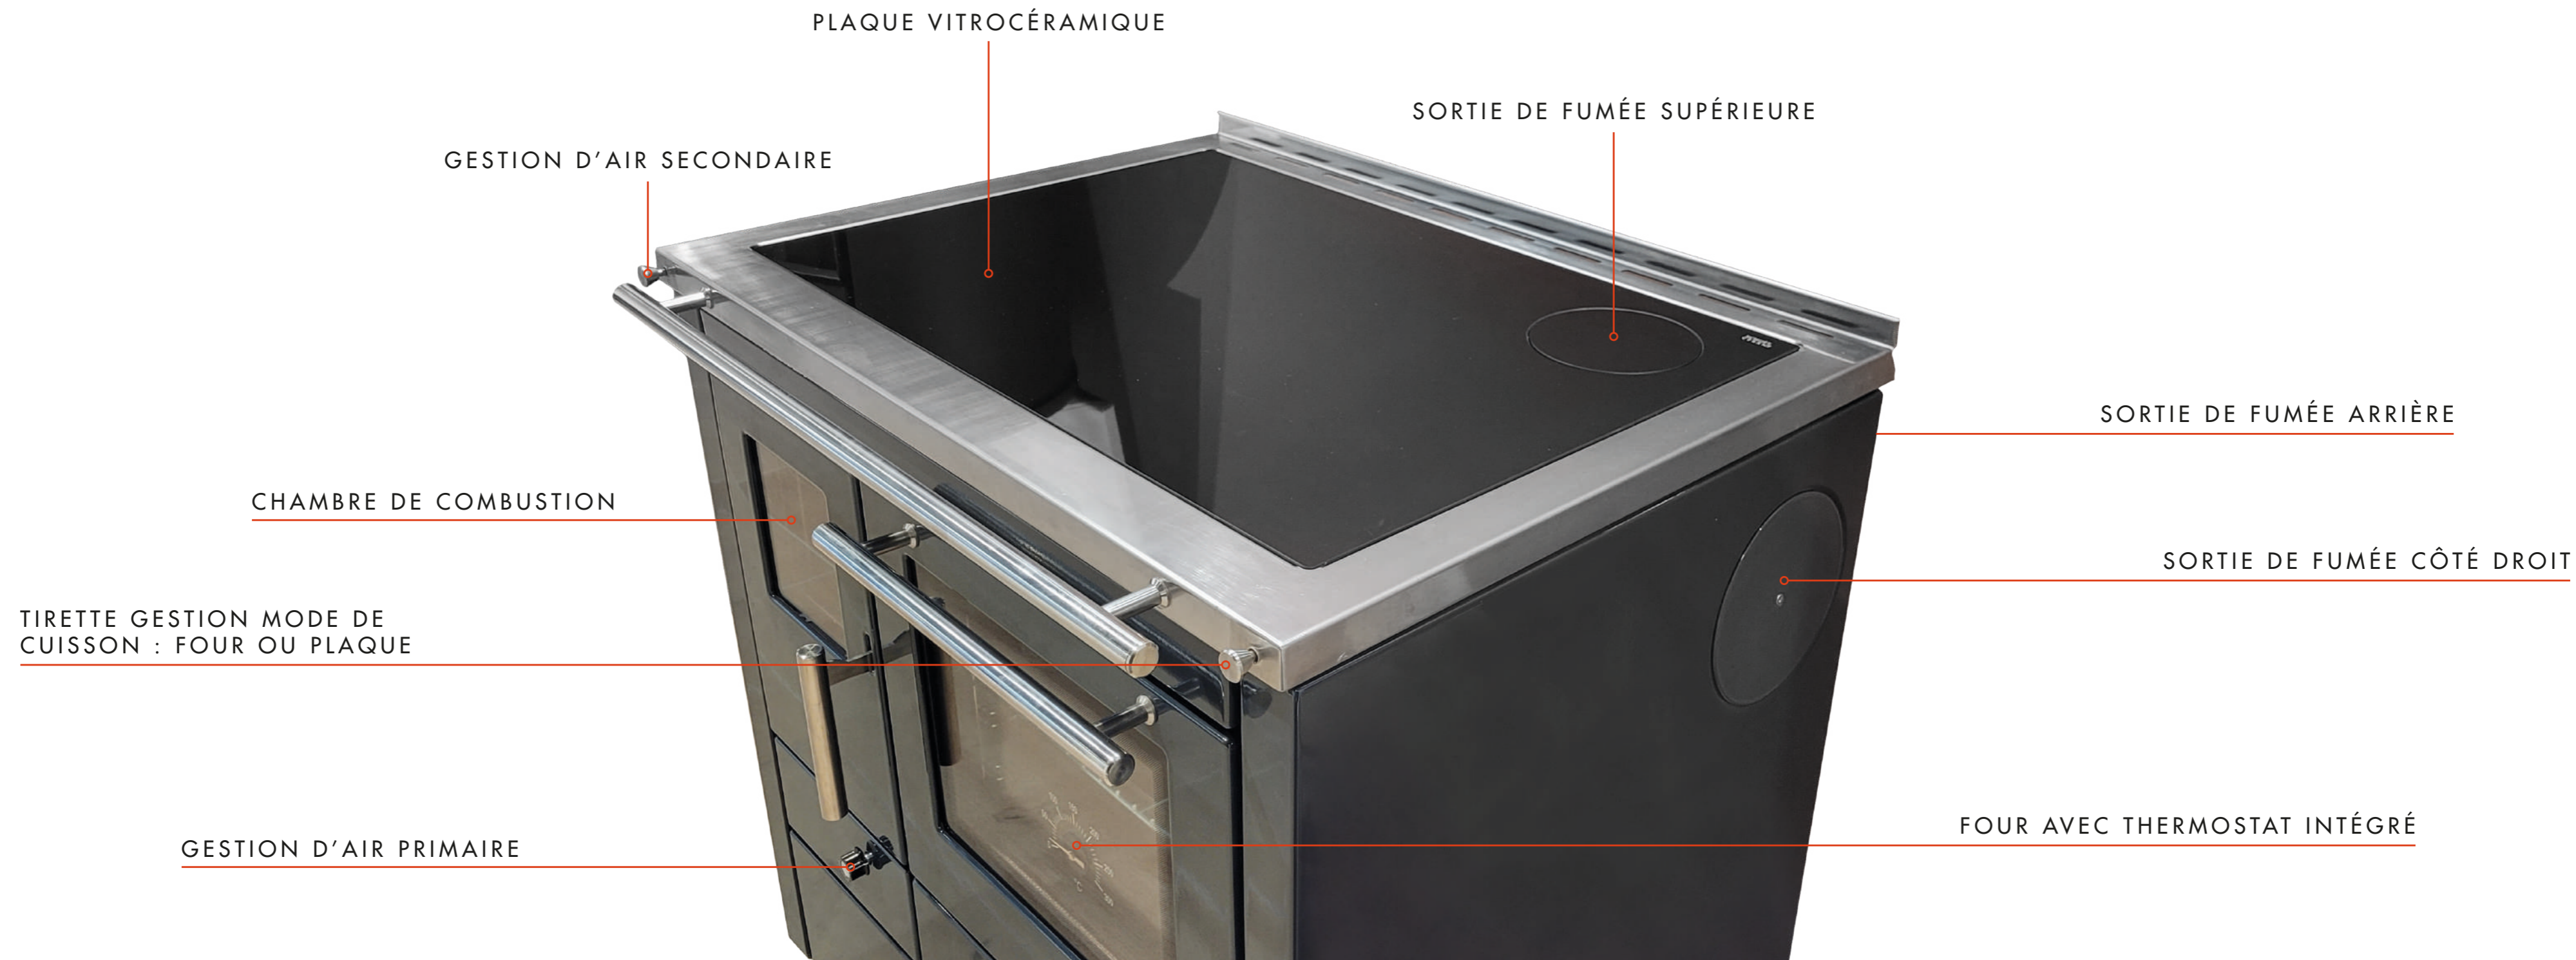

PLAQUE VITROCÉRAMIQUE

SORTIE DE FUMÉE SUPÉRIEURE

GESTION D'AIR SECONDAIRE

SORTIE DE FUMÉE ARRIÈRE

CHAMBRE DE COMBUSTION

SORTIE DE FUMÉE CÔTÉ DROIT

TIRETTE GESTION MODE DE CUISSON : FOUR OU PLAQUE

GESTION D'AIR PRIMAIRE

FOUR AVEC THERMOSTAT INTÉGRÉ